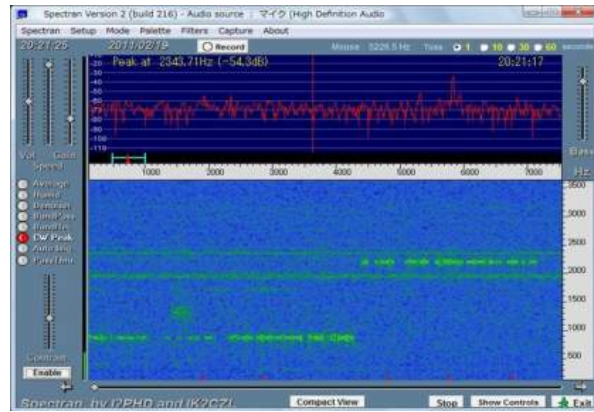

(Effective Isotropically Radiation Power 等価等方輻射電力)

ただし、日本のみ、鉄道線路に関する但し書きが付く。

3) 運用状況

現在、免許されている局は200局強。この中には書類のみの局も含む可能性あり。

国内の実績としては最大出力200W (EIRP1W)

自然なQSOは数えるほど。基本的にはスケジュールQSO

ただし、QRSSでは常時監視の局が数局あり、DXにも成功している。

G3LNPは60ftバーチカル+1KwでSSBを運用しているらしいが詳細不明

50Wを超える申請をすると固定局になるのは他のバンドと同じ。

4) 周辺周波数の利用状況

この周波数の周辺はすべて海上無線航行。100kHz等にロランCあり

ロシア等、一部の国では放送にも使用  
ノイズは信じられないぐらい多い。

- 5) ADSL の上り信号は 138kHz まで  
低速 PLC 信号は 450kHz まで。  
高速 PLC は 2MHz 以上を使用

QRSS 信号受信ソフトの例 ⇒

6) 制限事項

EIRP が 1W、そして帯域幅は 100Hz 以下。モードは 3LA 4LA (又は個別指定)

3LA = A1A, F1B, F1D, G1B, G1D    4LA = F1B, F1D, G1B, G1D

(4 アマの場合：自動受信を目的とする電信のうちモールス符号によるものを除く)

機器出力の制限は無い    EIRP に関する説明は会報版では省略。