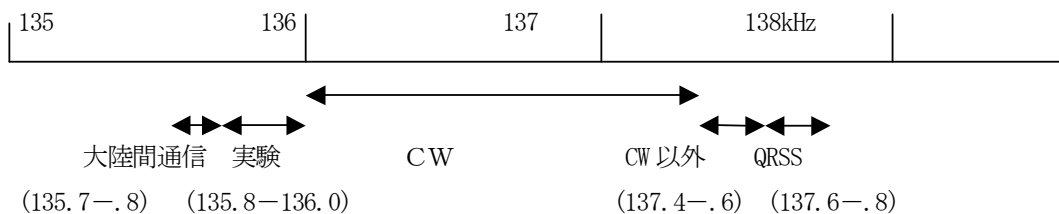

ARRLが欲しがった160kHz~190kHzはPLCを理由に拒否

2) 現状

世界中で割り当て周波数は同じ。出力も同じという希少なバンド。

ただし、バンドプランは違う。またバンド呼称も微妙に違う。

(EU 136kHz帯、北米2200m、日本 135kHz帯)

ヨーロッパでのバンドプラン

北米、日本には明確なバンドプランは無い。割り当ては135.7kHz~137.8kHz

出力は世界中でEIRP 1W