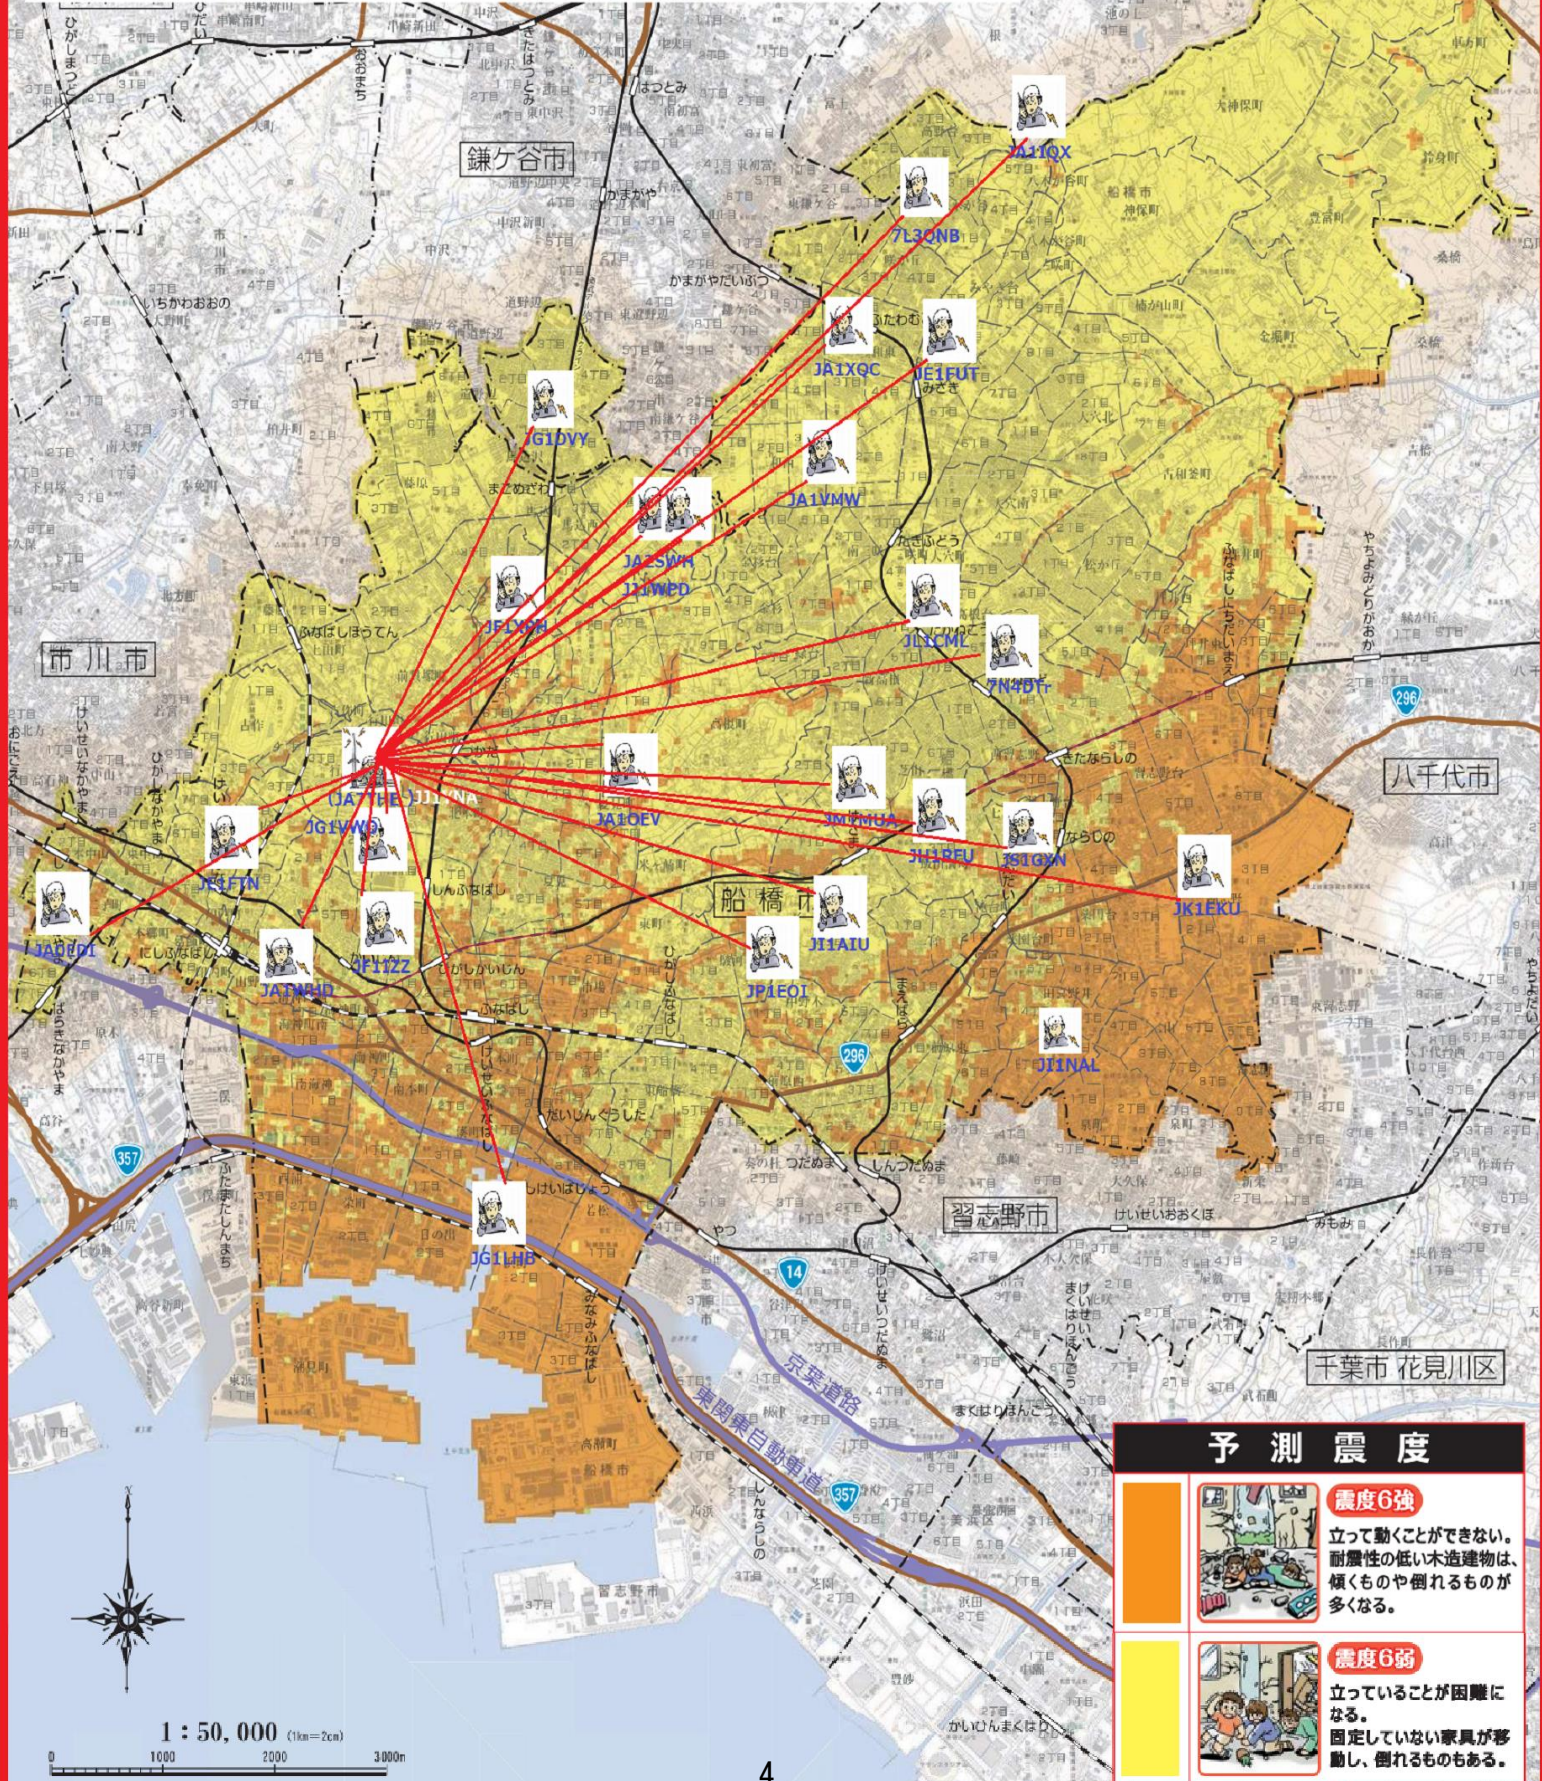

想定地震による「震度予測図」

訓練結果

2020年11月29日 行田2丁目に配置した統制局より
市内配置すべての避難所想定局間の良好な通信結果を
確認できた。

予測震度

	<p>震度6強 立って動くことができない。耐震性の低い木造建物は、傾くものや倒れるものが増える。</p>
	<p>震度6弱 立っていることが困難になる。固定していない家具が移動し、倒れるものもある。</p>

2020年11月29日 非常通信訓練（統制局一擬似避難所局間）通信状態結果

1. 当日の運用状況

運用場所は八千代市内を流れる新川の支流・桑納川の土手です。全員が集まるような広い場所はないのですが、車が3~4台駐車できるスペースが数か所あります。数か所に分かれて駐車した車の横で運用を行うことができ、新型コロナ禍で分散して集うには最適の場所かと思えます。周りは川と田圃、桑納川公園野球グラウンドがあるだけです。野球の練習や川釣りで訪れる人はいますが、アンテナ設営や運用、発電機の音も迷惑にならないような場所です。