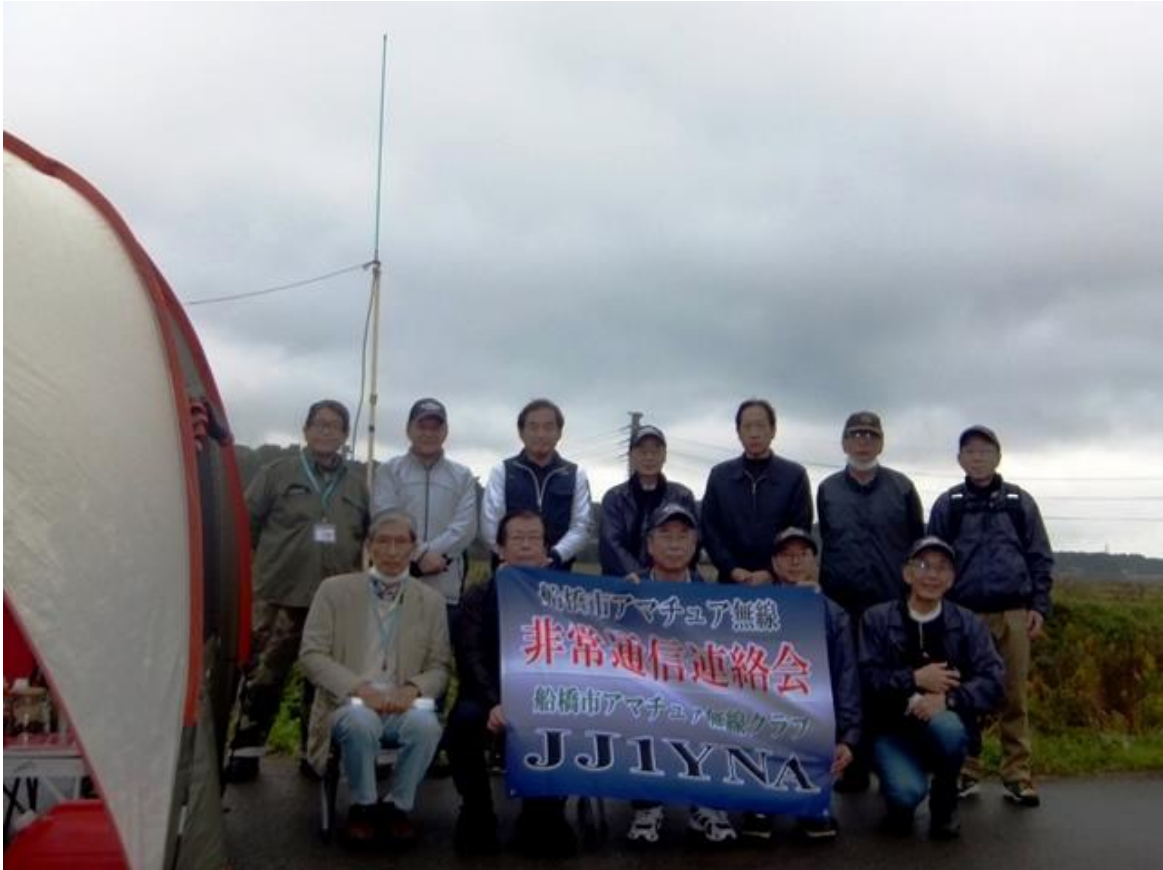

計 16 局

参加者全員で記念撮影。久しぶりのアイボールQSOに満足！！